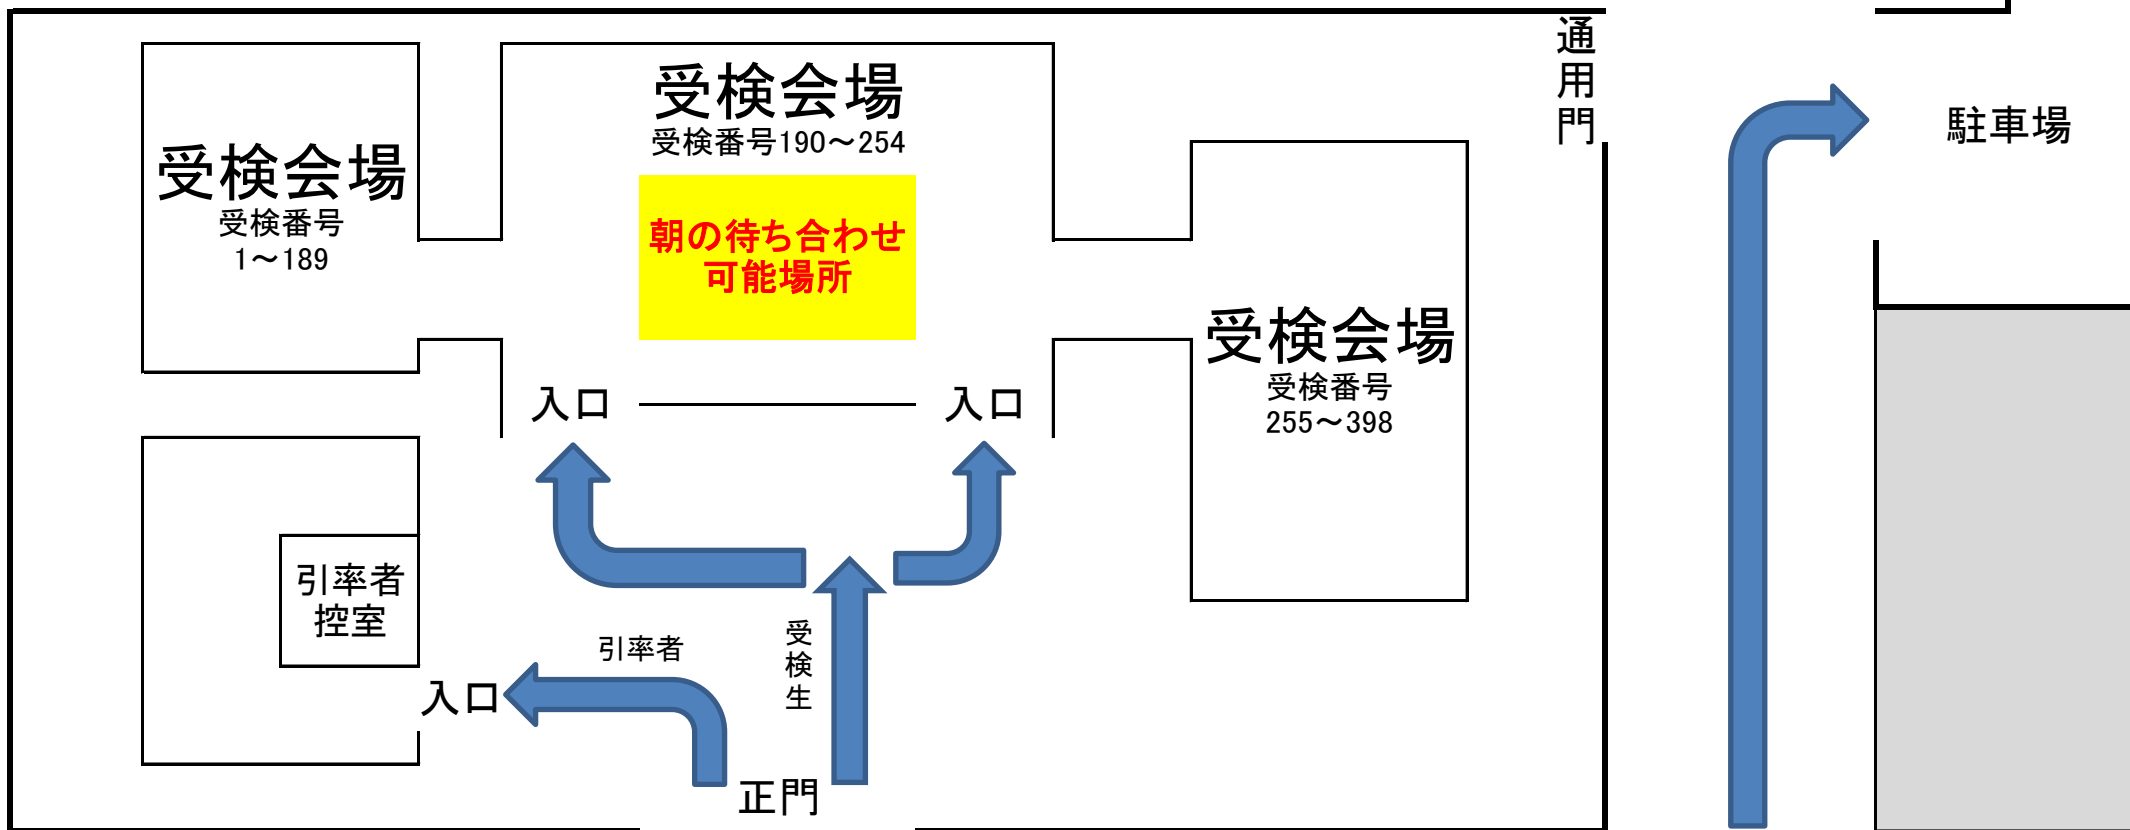

沼津中央高等学校 入学者選抜検査

会場案内図

← 至 国道1号線

国道414号線

沼津駅 至 →