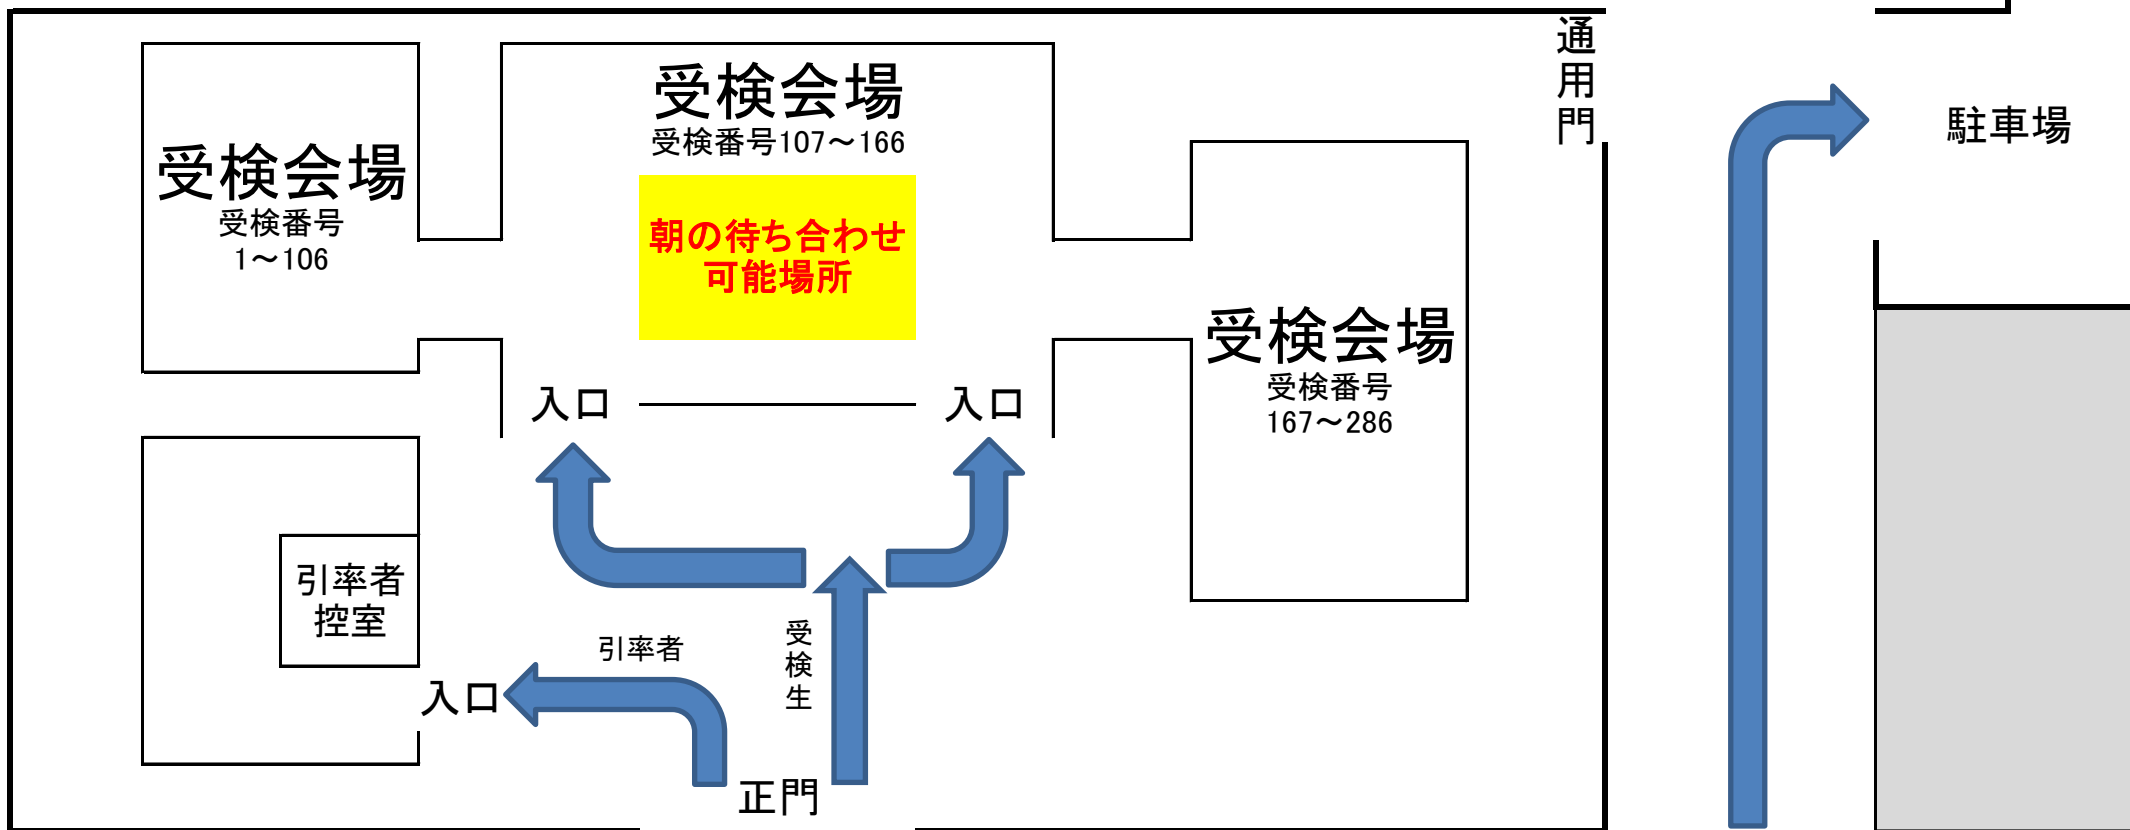

沼津中央高等学校 入学者選抜検査

会場案内図

← 至 国道1号線

国道414号線

沼津駅 至 →