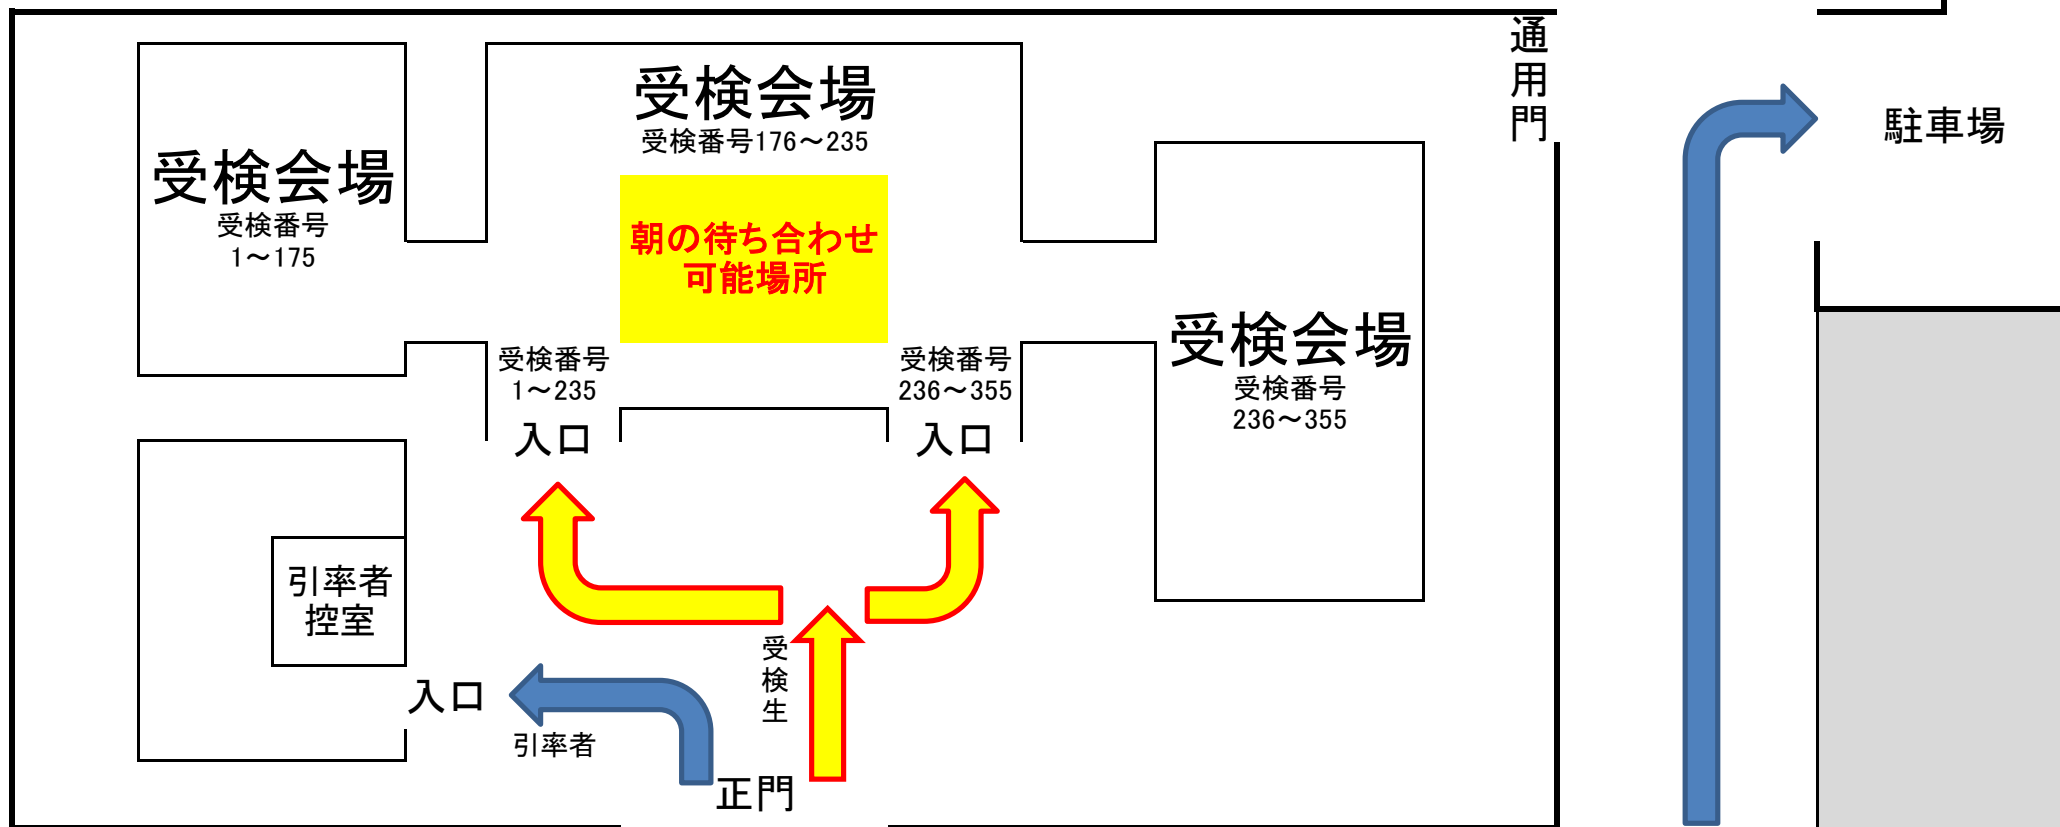

沼津中央高等学校 入学者選抜検査

会場案内図

← 至 国道1号線

国道414号線

沼津駅 至 →