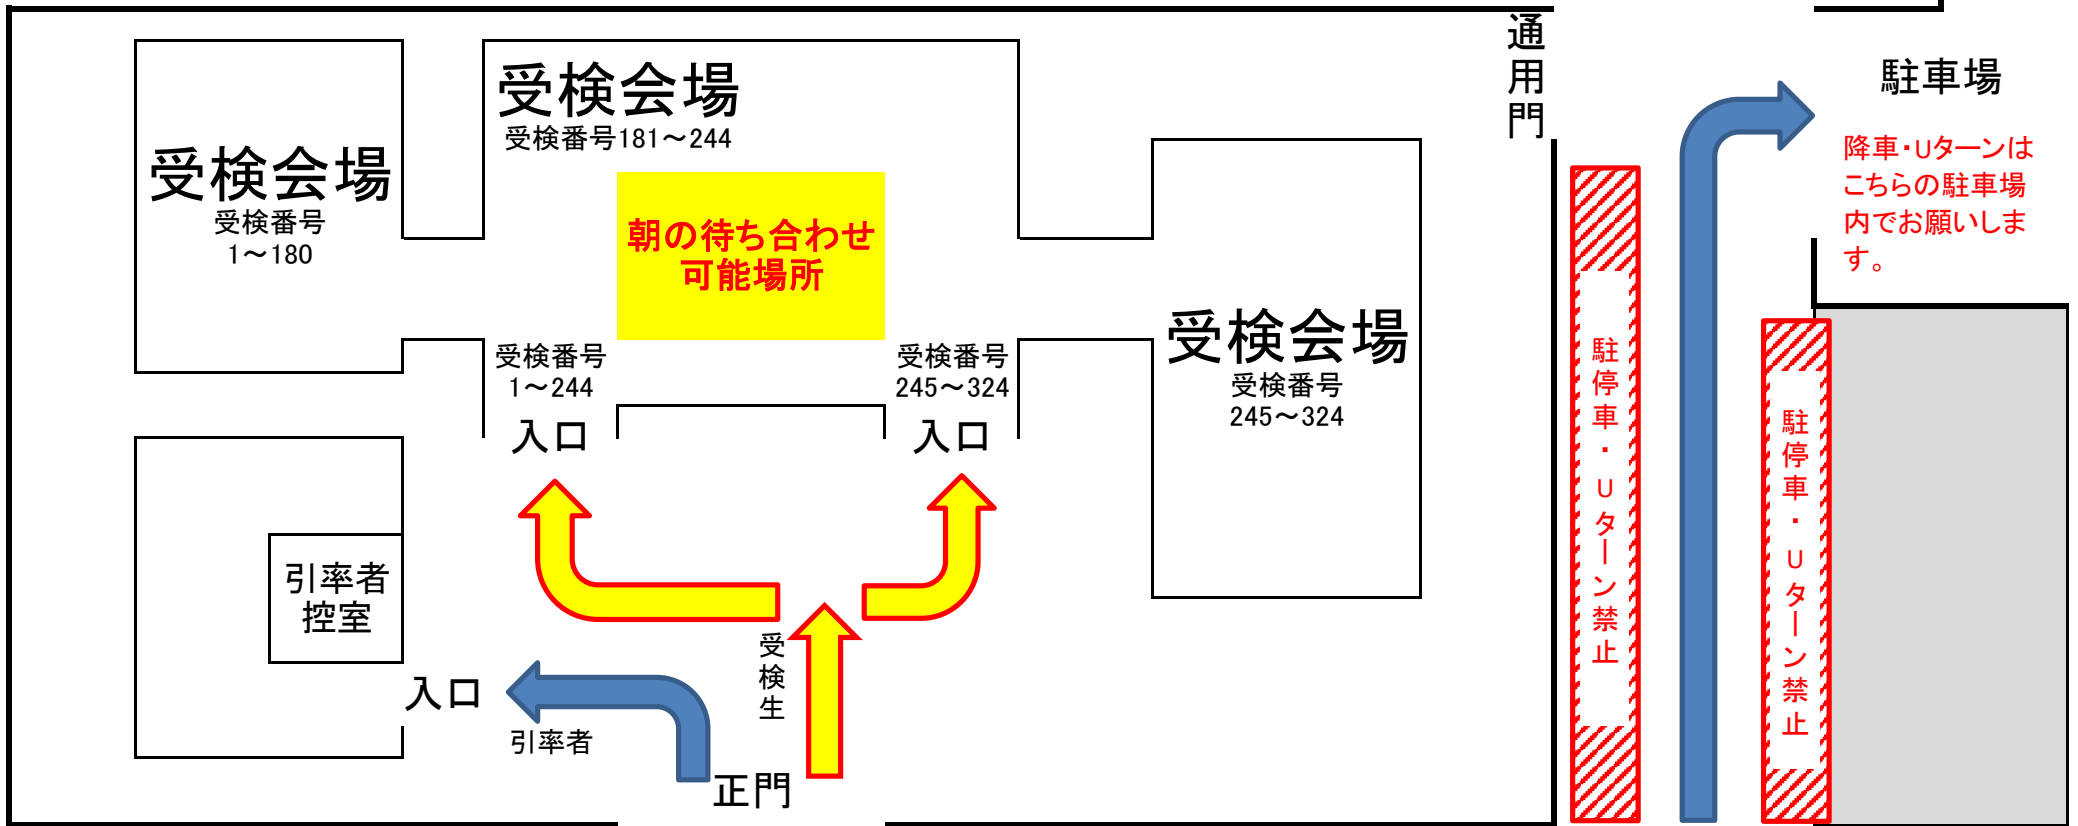

沼津中央高等学校 入学者選抜検査

会場案内図

← 至 国道1号線

国道414号線

至 沼津駅 →