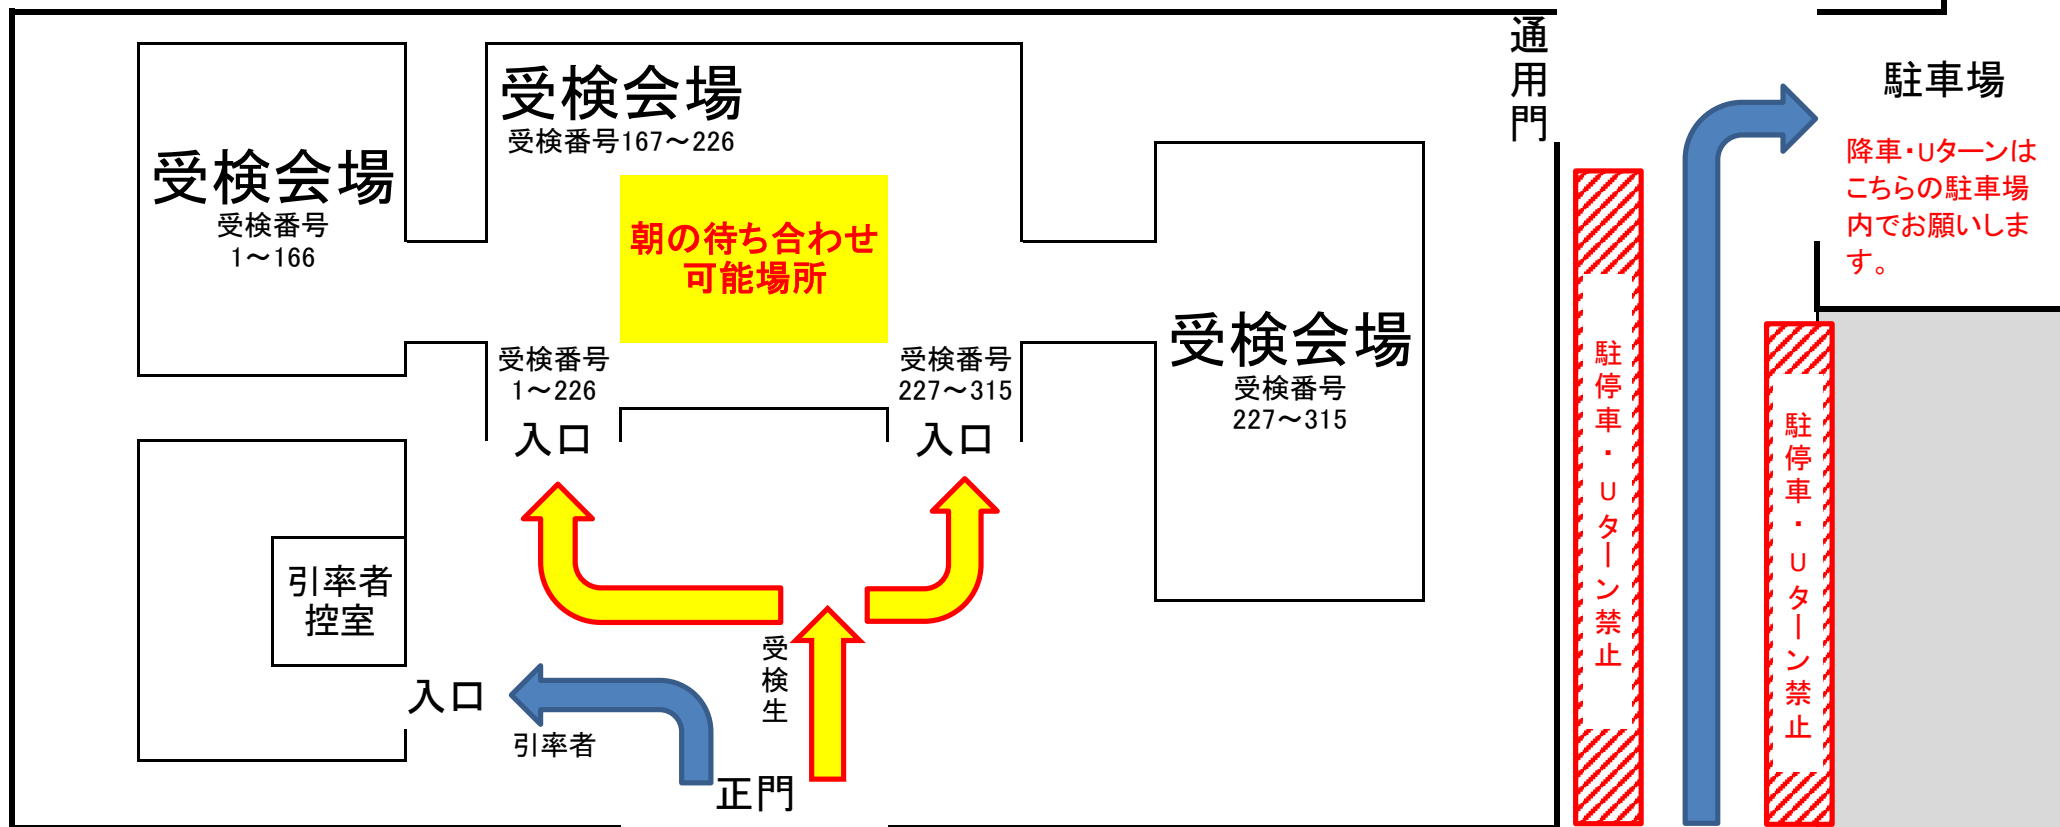

沼津中央高等学校 入学者選抜検査

会場案内図

← 至 国道1号線

国道414号線

至 沼津駅 →